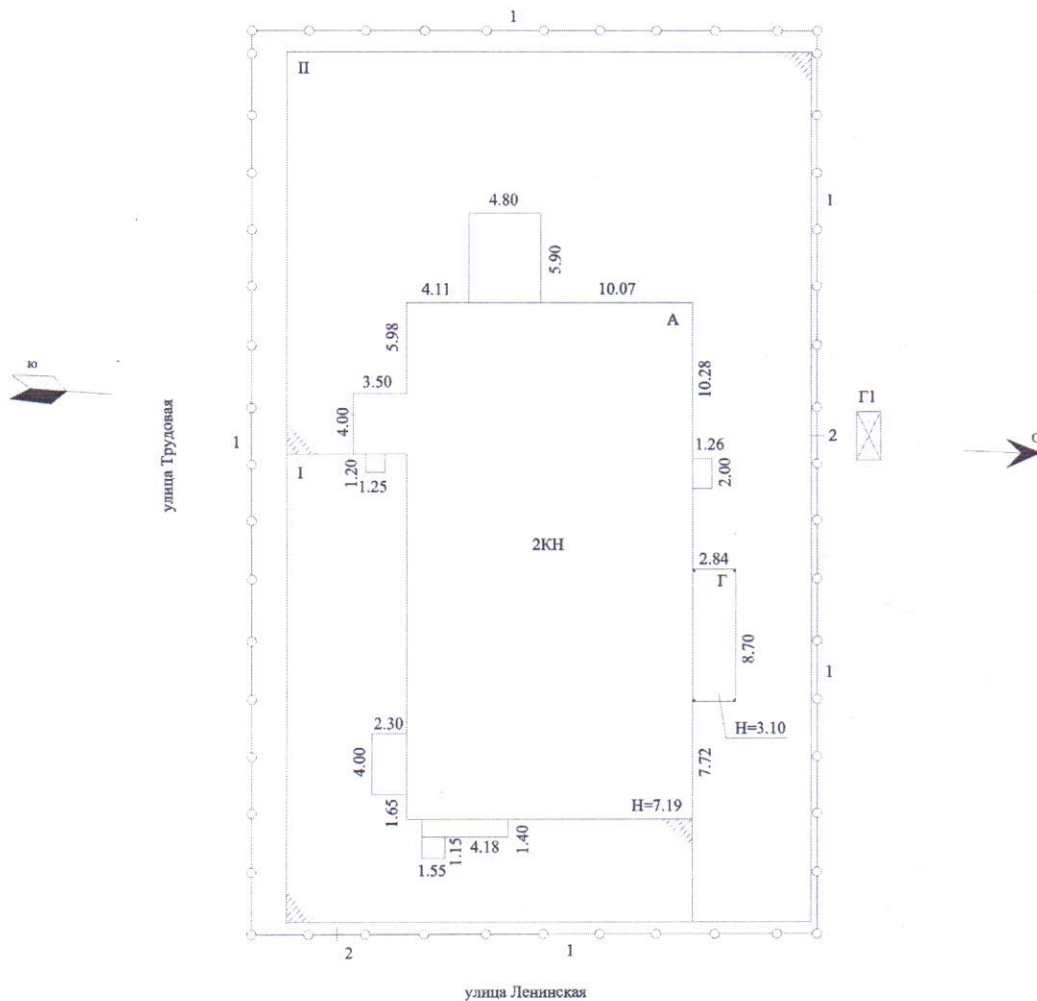

Инвентарный номер: 25:01134

УБИНСКОЕ 2011

Ситуационный план М 1:500

Составлен по состоянию на "12" октября 2011 г.

Шевелёв Ю.Н.

М.П. подпись Ф.И.О. начальника отдела

ОГУП "Техцентр НСО"			Масштаб
Лист № 1	ул. Трудовая № 1		1:500
	гор. (с.) Кожурла		
	район Убинский		
Дата	Специалист	Погорелов А.Г.	
15.10.2011г.	Проверил	Шевелёв Ю.Н.	
15.10.2011г.	Начальник	Шевелёв Ю.Н.	

1 ЭТАЖ

лит. А
Н=7.19

улица Трудовая

Составлен по состоянию на "12" октября 2011 г.

М.П. Шевелёв Ю.Н.
подпись Ф.И.О. начальника отдела

ОГУП "Техцентр НСО"		Масштаб
Лист № 1	ул. Трудовая № 1	1:200
	гор.(с.) Кожурла	
	район Убинский	
Дата	Специалист	Погорелов А.Г.
15.10.2011г	Проверил	Шевелёв Ю.Н.
15.10.2011г	Начальник	Шевелёв Ю.Н.

II ЭТАЖ

улица Ленинская

Составлен по состоянию на "12" октября 2011 г.

Шевелёв Ю.Н.

М.П. подпись Ф.И.О. начальника отдела

ОГУП "Техцентр НСО"			Масштаб
Лист № 2	ул. Трудовая № 1		1:200
	гор.(с.) Кожурла		
	район Убинский		
Дата	Специалист	Погорелов А.Г.	
15.10.2011г	Проверил	Шевелёв Ю.Н.	
15.10.2011г	Начальник	Шевелёв Ю.Н.	