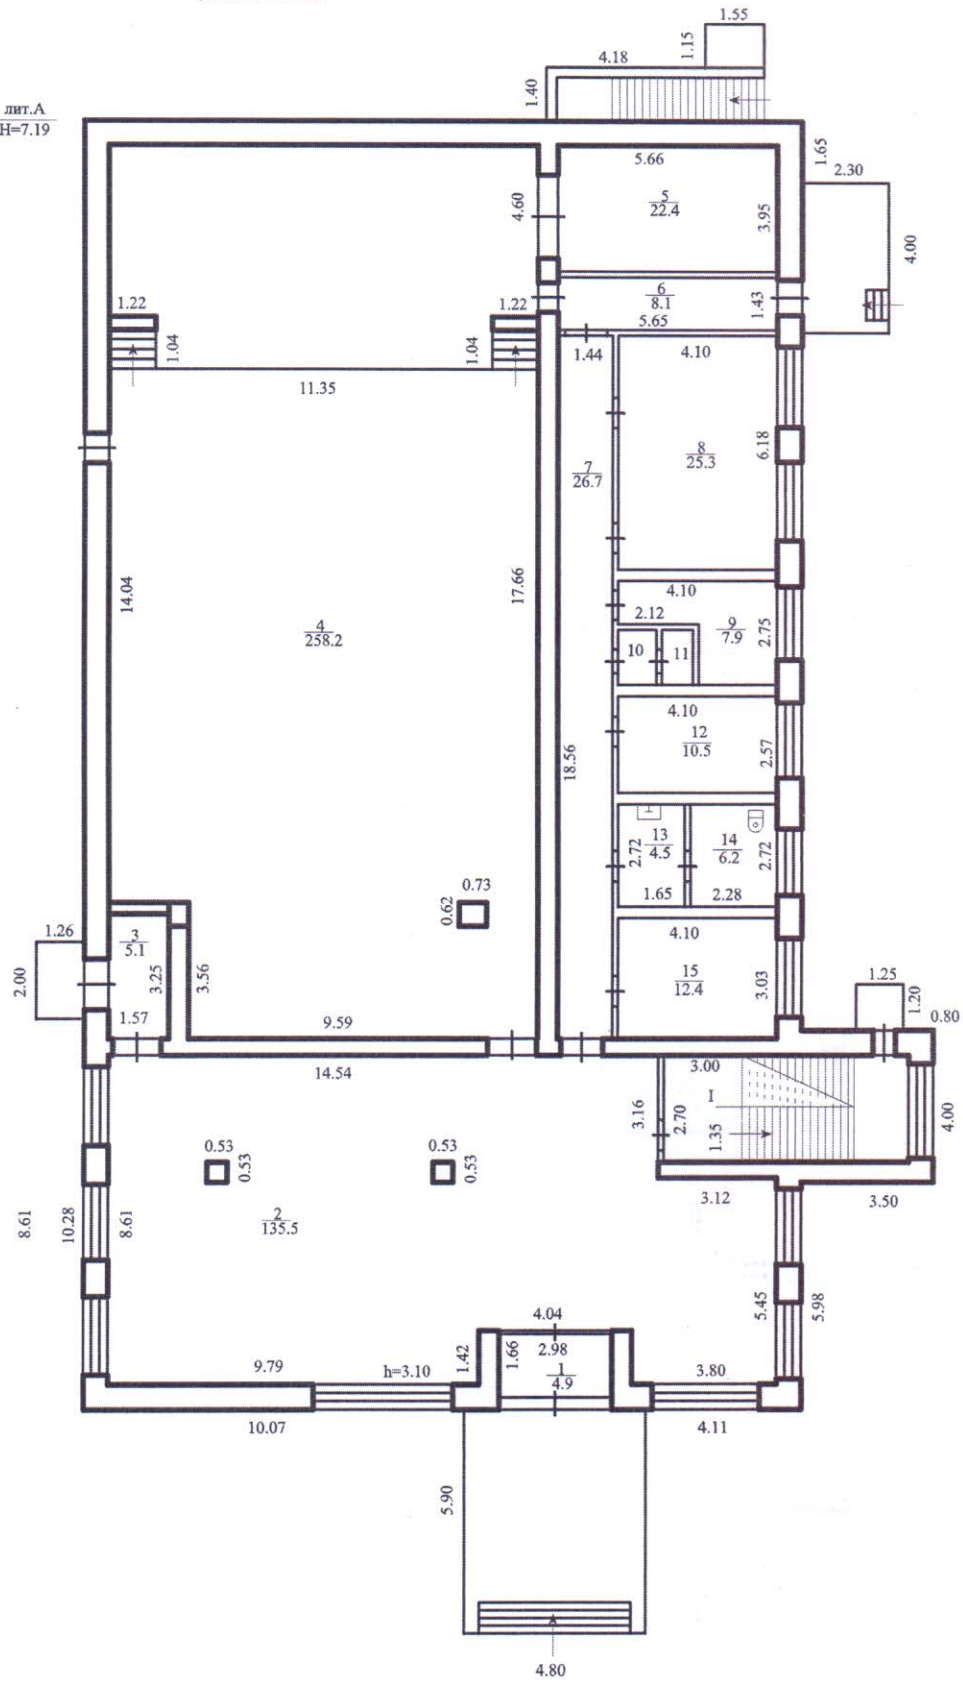

1 ЭТАЖ

лит. А
Н=7.19

улица Трудовая

Составлен по состоянию на "12" октября 2011 г.

М.П. Шевелёв Ю.Н.
подпись Ф.И.О. начальника отдела

ОГУП "Техцентр НСО"		Масштаб
Лист № 1	ул. Трудовая № 1	1:200
	гор.(с.) Кожурла	
	район Убинский	
Дата	Специалист	Погорелов А.Г.
15.10.2011г	Проверил	Шевелёв Ю.Н.
15.10.2011г	Начальник	Шевелёв Ю.Н.