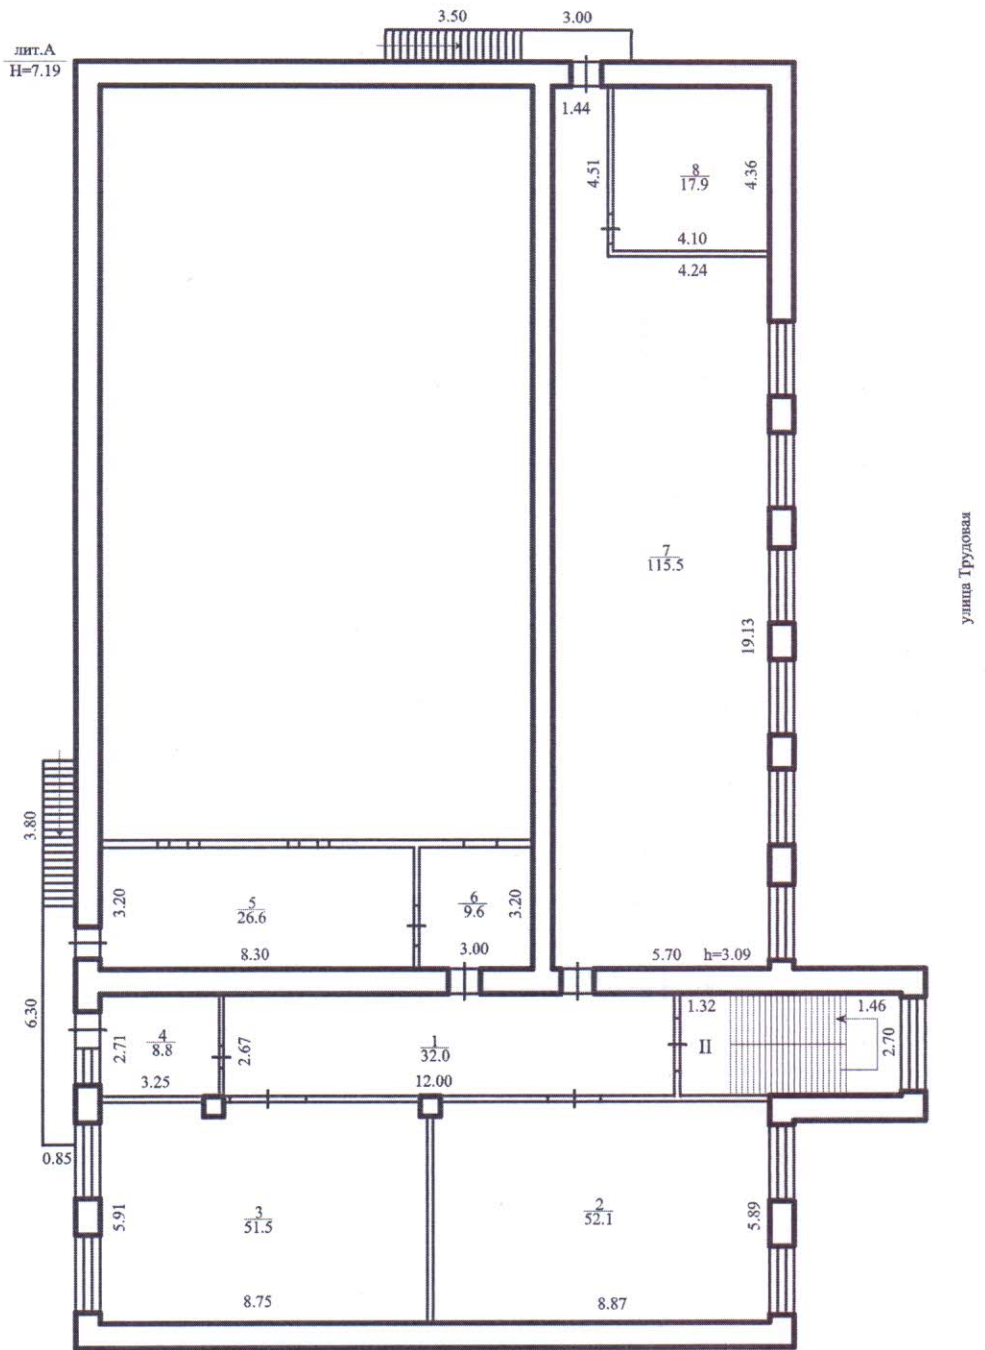

II ЭТАЖ

улица Ленинская

Составлен по состоянию на "12" октября 2011 г.

Шевелёв Ю.Н.

М.П. подпись Ф.И.О. начальника отдела

ОГУП "Техцентр НСО"			Масштаб
Лист № 2	ул. Трудовая № 1		1:200
	гор.(с.) Кожурла		
	район Убинский		
Дата	Специалист	Погорелов А.Г.	
15.10.2011г	Проверил	Шевелёв Ю.Н.	
15.10.2011г	Начальник	Шевелёв Ю.Н.	